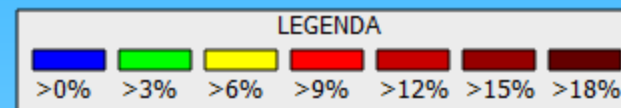

"GF DEL GATTO"

12 GIUGNO 2022

PERCORSO MEDIO

Pendenza media: 0.0 %
Pendenza massima: 6.0 %
Dislivello: 499.25 m
Aumento in altezza: 803.5 m