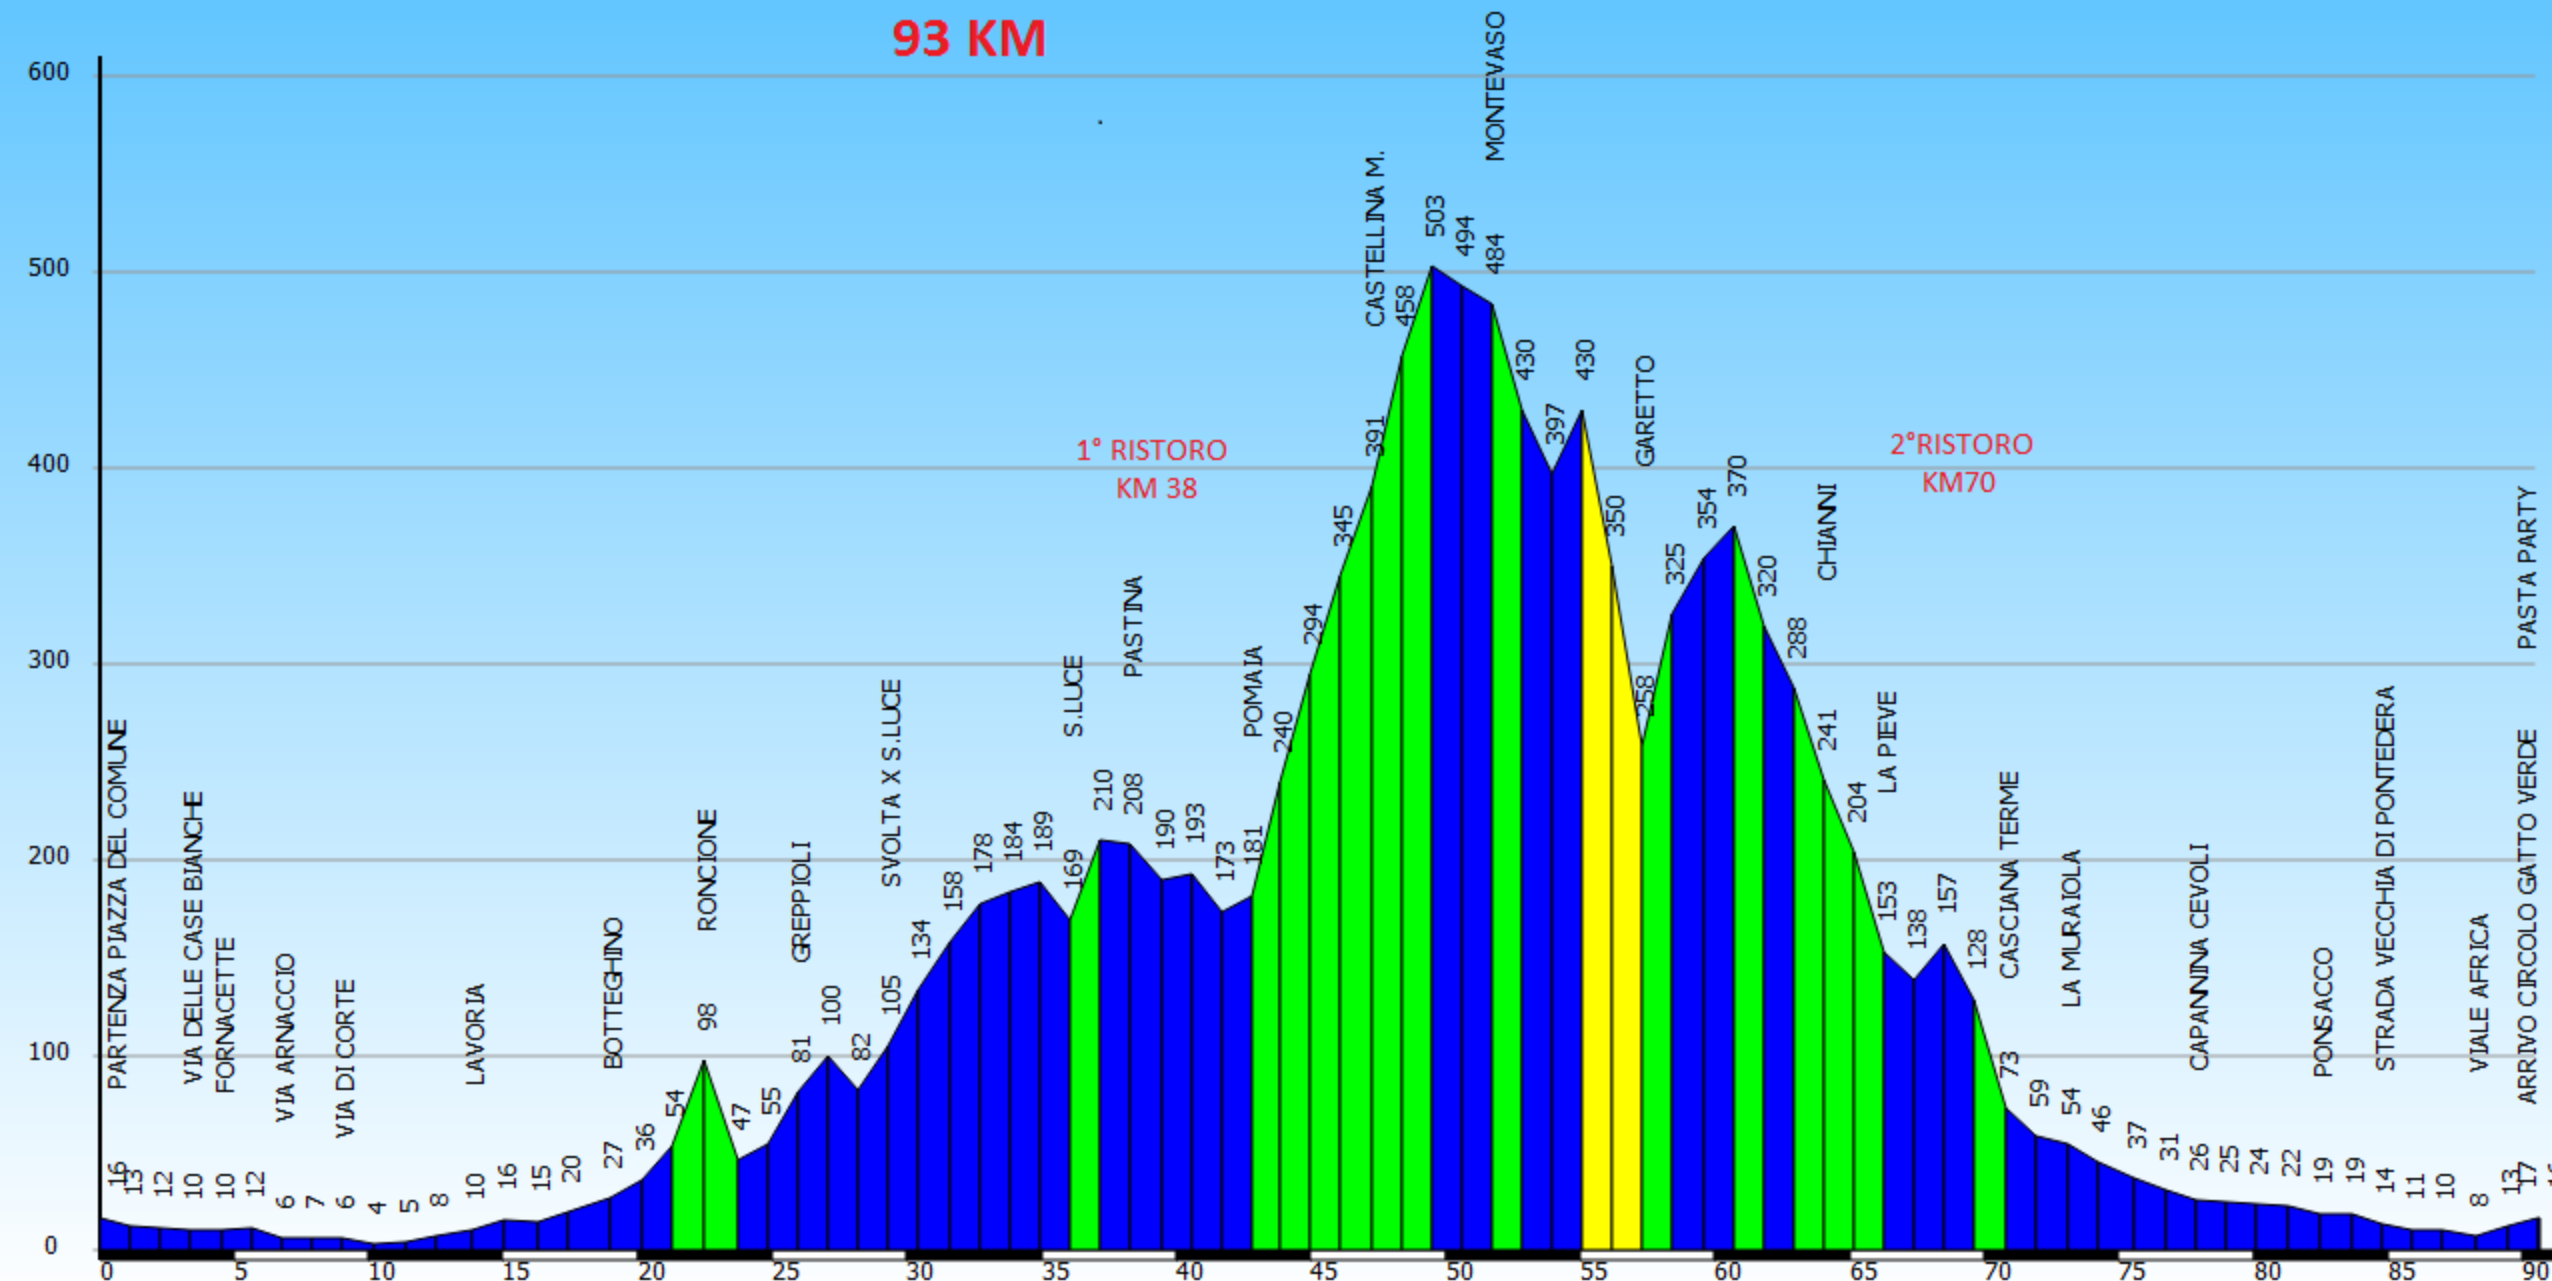

"GF DEL GATTO"

12 GIUGNO 2022

PERCORSO MEDIO

Pendenza media: 0.0 %
Pendenza massima: 6.0 %
Dislivello: 499.25 m
Aumento in altezza: 803.5 m

93 KM