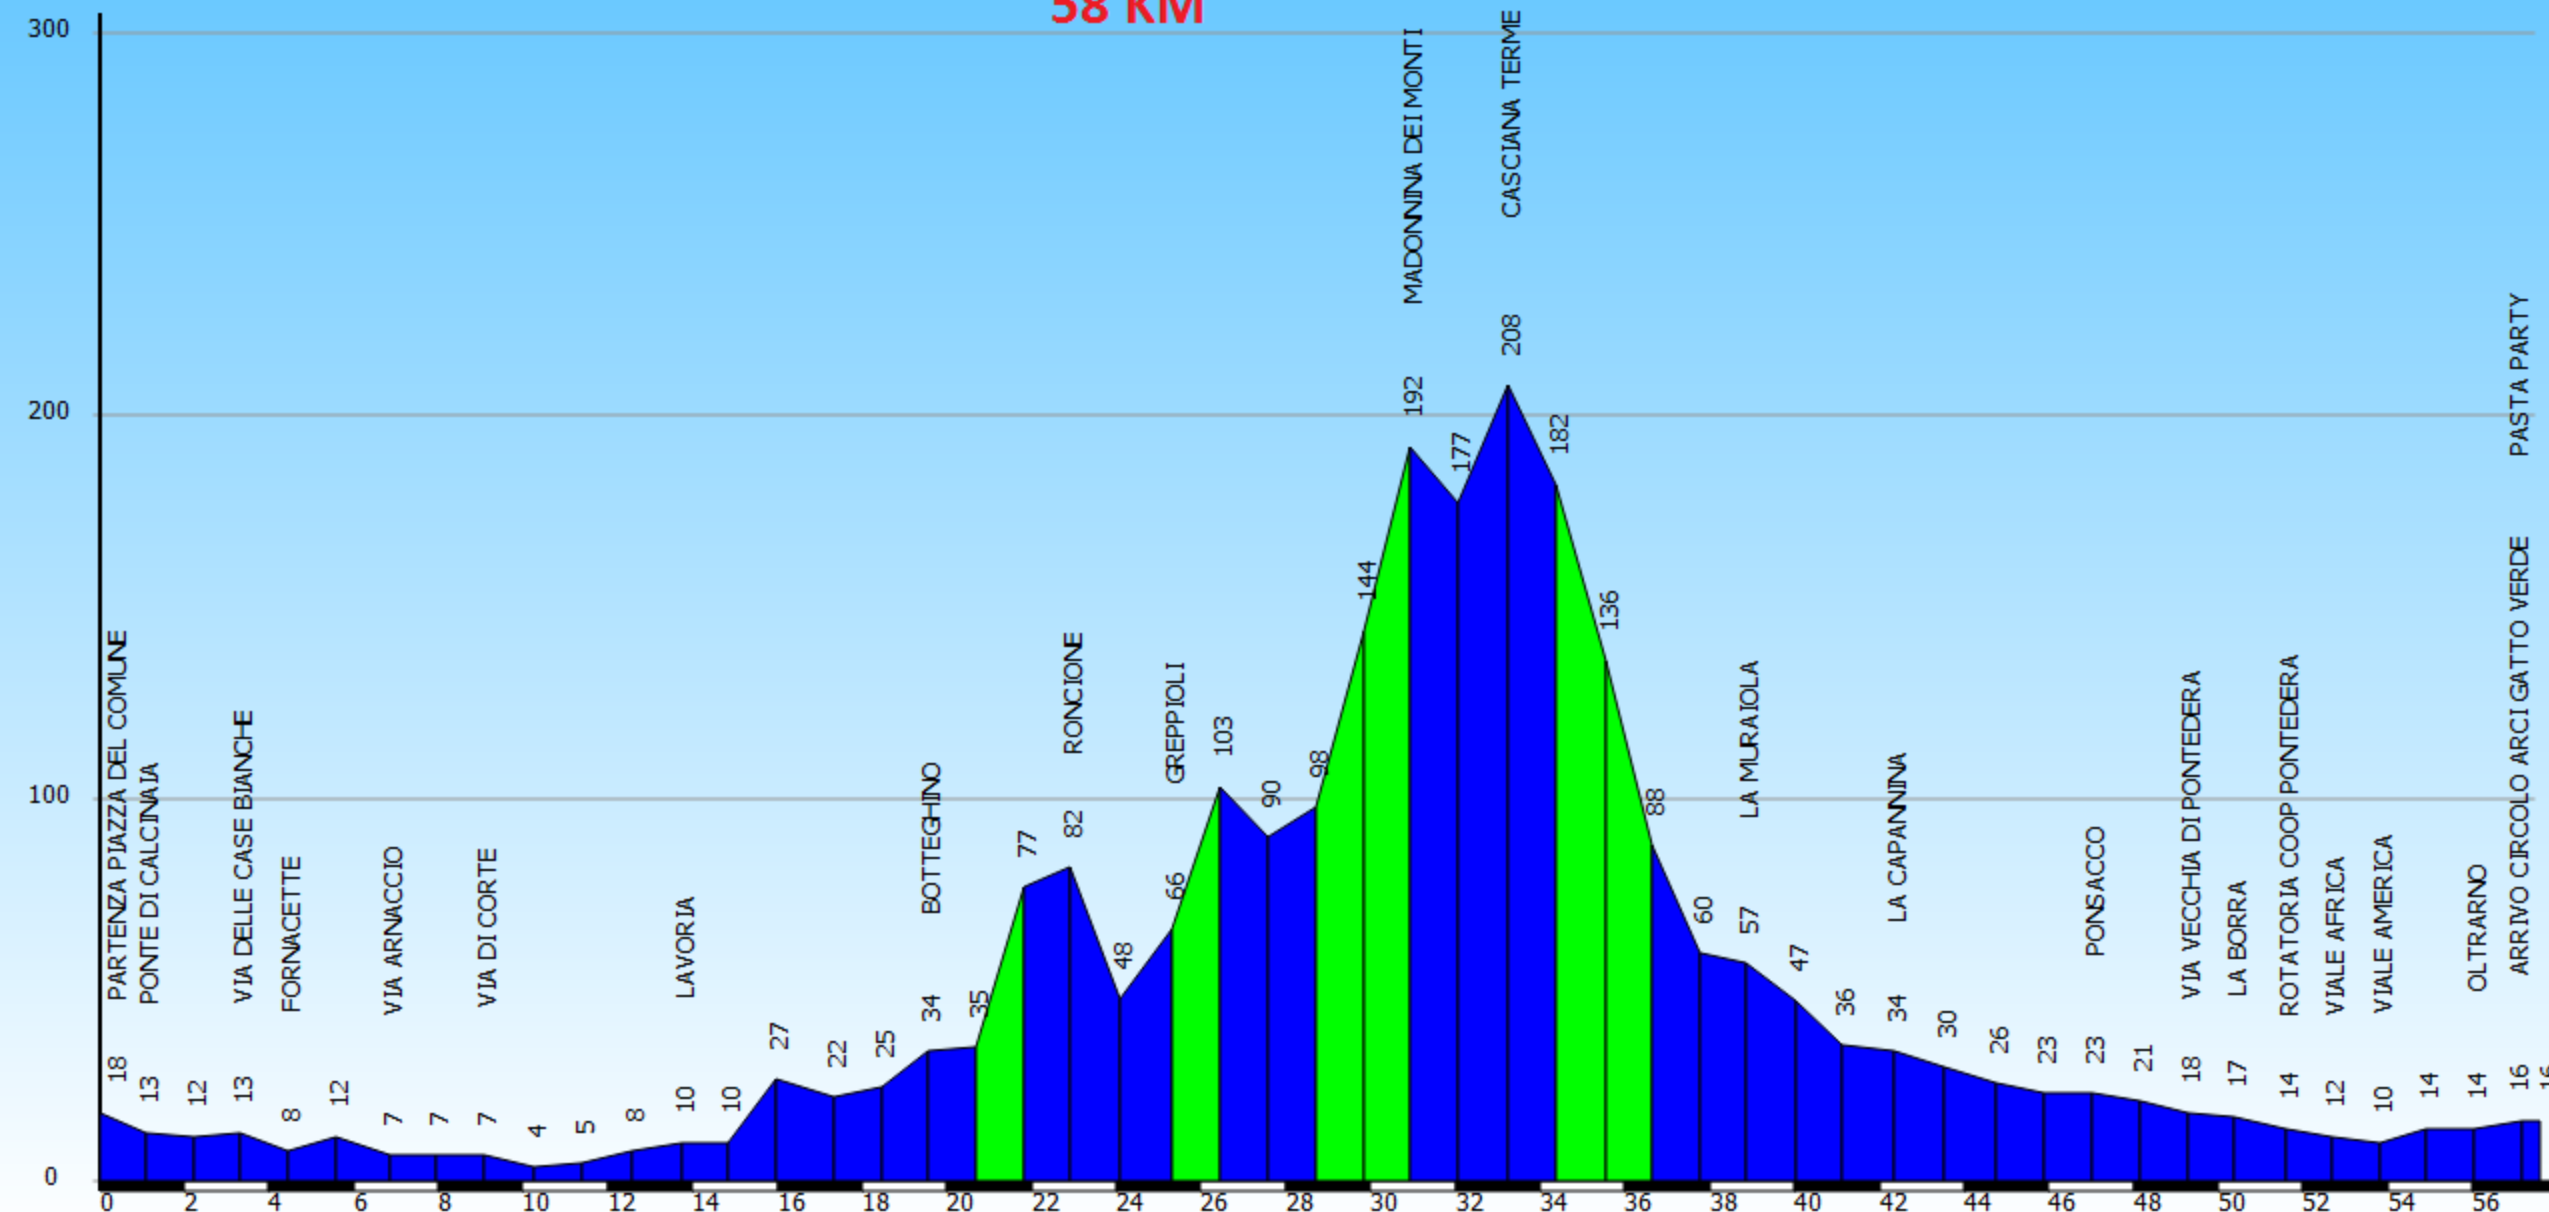

# XX° MEMORIAL ROTA

FABIO 347 7934581 e-mail [fabio.donati1@tin.it](mailto:fabio.donati1@tin.it)

**RISPETTARE  
IL CODICE DELLA STRADA**

Pendenza media: -0.0 %  
Pendenza massima: 4.3 %  
Dislivello: 204.0 m  
Aumento in altezza: 282.0 m

### PERCORSO CORTO

58 KM