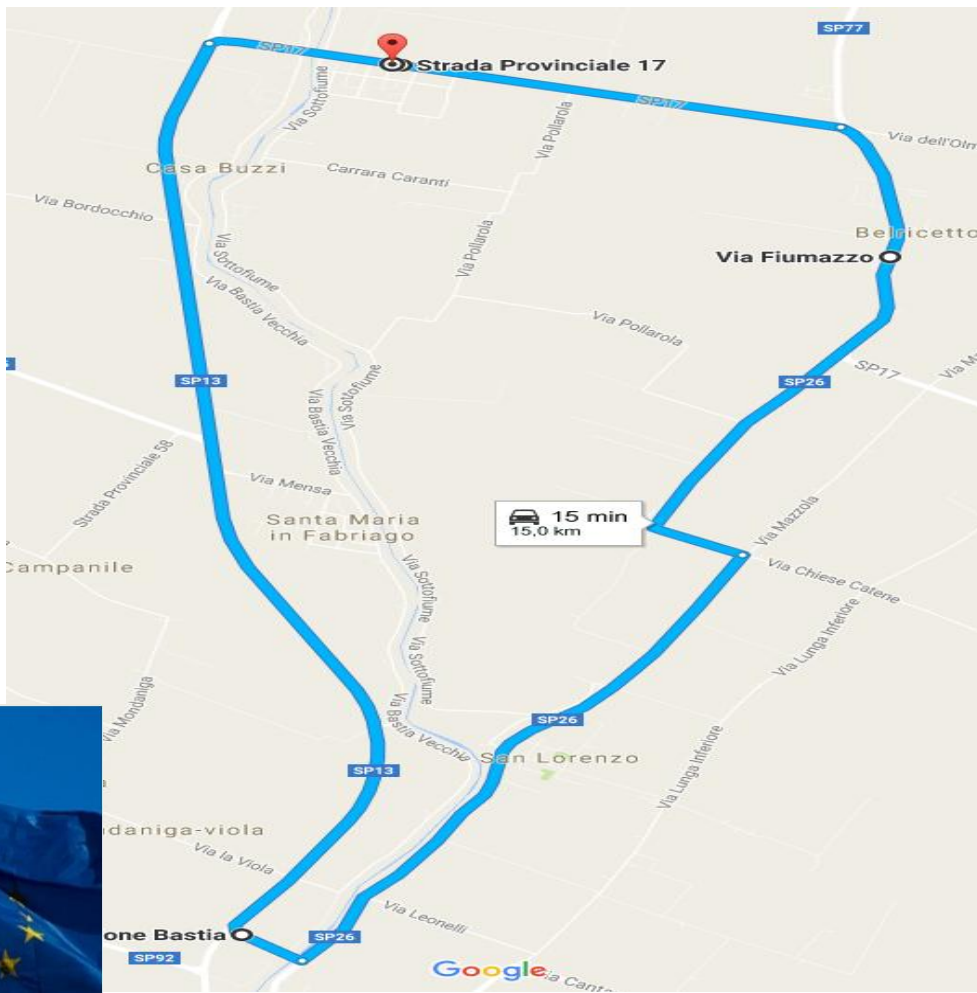

PARTENZA dal Ponte di via Fiumazzo per via per Bastia

PARTENZE : **G3** (50-59anni) ore 8,30 ; **G4** (60anni ed oltre) + **DONNE** ore 8,35.

G1 (19-39anni) ore 10 ; **G2**(40-49) ore 10,05 .

PREMIAZIONE : al termine di ogni gara con alimentari ai **primi 7 Elite + 7 M1+7
M2 + 7 M3 + 7 M4 +7 M5 + 7 M6 + 7 M7 + 7 M8 + 5 Donne** con salumi ,ceste, prodotti per la casa

MILANO-TORINO 1985

CASTELBOLOGNESE (RA)
Via dei Mille, 9 (angolo Via Emilia)
Tel. 0546.55851
caroli.team@live.it

L'esperienza di chi vince per aiutarti nel tuo sport

EUROPEAN CUP amatoriale

per le cat Elite master+M1+M2+M3+
M4+M5+M6+M7+M8+DONNE

DI TUTTI GLI Enti e Federazioni dei
paesi europei.

Con maglia ai vincitori assoluti di
ogni categoria .

Premiazione dei primi 7 di ogni
categoria.

PERCORSO di circa 16 Km – 4 giri Elite+M1+M2+M3+M4
3 vote M5+M6+M7+M8+Donne