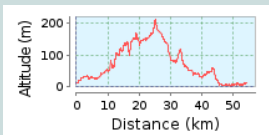

Percorso Corto GF Maremma

54.32 km (Percorso circolare)

Ascesa totale: 531 m, Discesa totale: 530 m

Differenza altimetrica 213 m (Altezza da: 0 m a 213 m)

© Riccardo_67 | © Mapbox | © OpenStreetMap contributors | iText 4.2.0 | ID: huaxzzyekojeofci